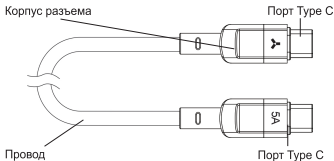

acesstyle

Руководство пользователя

Благодарим за приобретение кабеля Accesstyle CC50-T200. Пожалуйста, перед использованием внимательно ознакомьтесь с инструкцией.

Спецификации

Длина	200 см
Вид кабеля	круглый
Материал оболочки	ТПЭ
Материал корпуса разъема	ТПЭ, алюминий
Разъем 1	USB Type C
Разъем 2	USB Type C
Поддерживаемое напряжение, сила тока	5 А
Стандарт USB	USB 3.0
Скорость передачи данных	640Mb/C
Поддержка быстрой зарядки	QC4+, поддержка Power Delivery
Вес без упаковки	54.7г

Комплектация

1. Кабель — 1 шт.
2. Инструкция — 1 шт.

Описание устройства

Использование кабеля

Подключите оба разъема кабеля к соответствующим разъемам устройства и/или источника питания.

Примечания по безопасности:

1. Не прикладывайте излишнее усилие при подключении и отключении кабеля
  2. Во время распаковывания необходимо провести визуальный осмотр изделия. Убедитесь в отсутствии механических повреждений
  3. При отключении кабеля от зарядного устройства, компьютера или смартфона удерживайте кабель за пластиковый разъем и тяните. Чтобы избежать повреждения интерфейса и провода старайтесь не тянуть за сам провод
  4. Кабель должен лежать в естественном положении. Старайтесь не сгибать его.
  5. Не располагайте рядом с источниками тепла.
  6. Старайтесь избегать попадания пыли и влаги.
  7. При отключении кабеля от компьютера используйте функцию «Безопасное извлечение устройства»
2. Запрещается разбирать, открывать, сгибать, прокалывать, подвергать кабель механическому воздействию и погружать в жидкость.

Использование поврежденного кабеля под напряжением может привести к повреждению электрическим током.

Не разбирайте изделие, не допускайте короткого замыкания. Следите за чистой металлическими контактами кабеля.